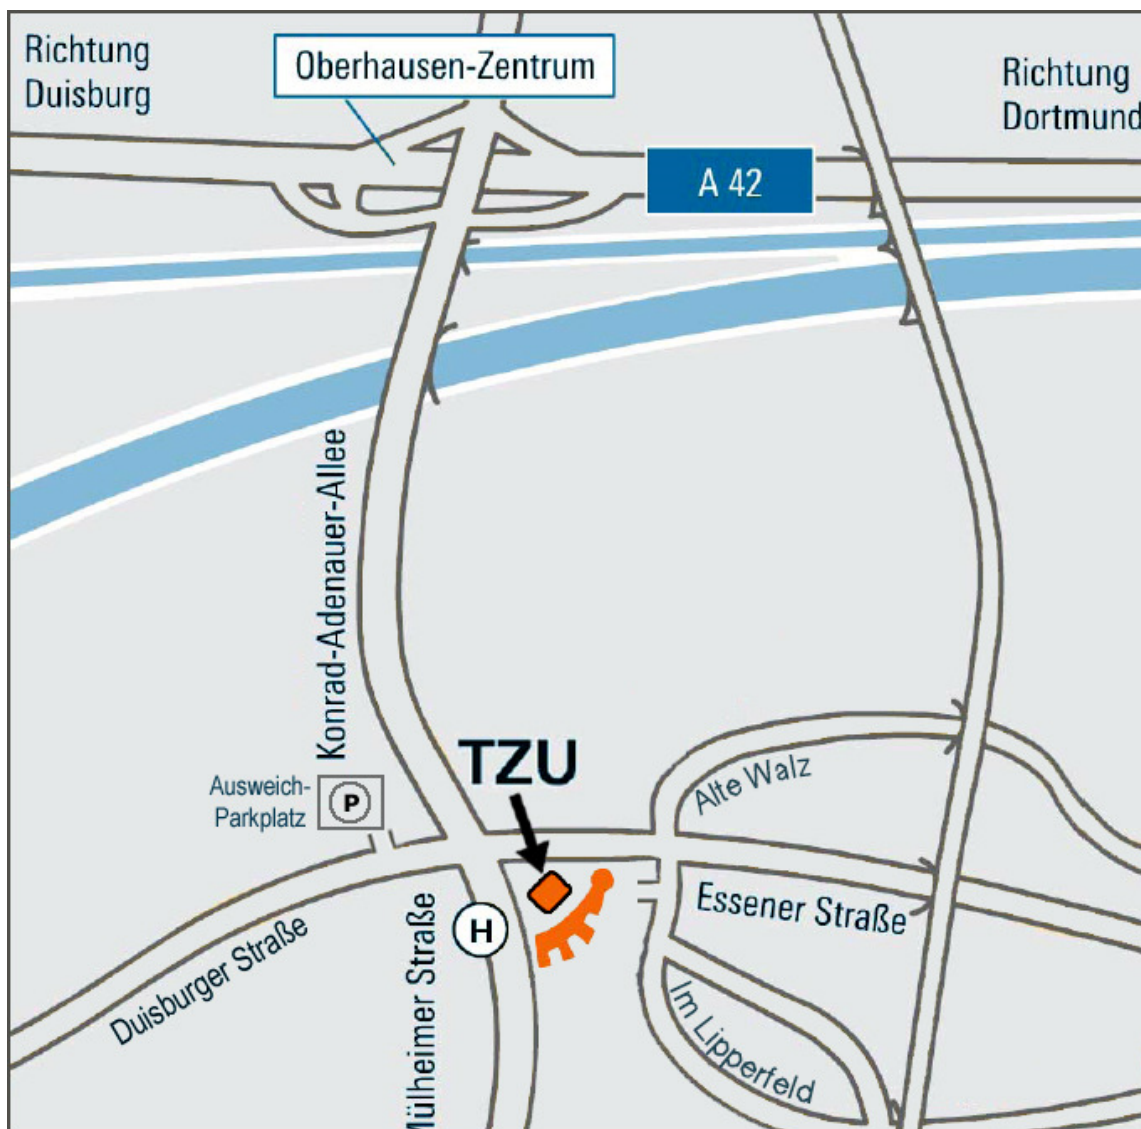

## Wegbeschreibung

Technologiezentrum Oberhausen  
TZU Management GmbH  
Essener Str. 3, 46047 Oberhausen  
Tel. 0208 - 850370, www.tzu.de

### Anfahrt mit dem PKW

- A42, Ausfahrt Oberhausen Zentrum (10)
- Beschilderung „Oberhausen Zentrum“ folgen
- An der ersten Kreuzung links abbiegen auf Essener Straße (das mehrstöckige rote Backstein-Gebäude I des TZU ist dann bereits auf der rechten Seite zu sehen)
- Bitte am TZU **nicht auf reservierten Parkplätzen parken**; Ihr PKW wird sonst abgeschleppt!
- **Kostenfreie Parkmöglichkeiten** finden Sie auf dem Besucherparkplatz des TZU oder alternativ an der Turbinenhalle (Im Lipperfeld 23) sowie bei Hagebaumarkt Ziesak (Mülheimer Str. 25)
- Ein kostenpflichtiger Ausweichparkplatz befindet sich zudem in der Duisburger Straße

### Anfahrt mit ÖPNV

Vom Bahnhof Oberhausen fahren die Busse 956, 957, 966 ab Bussteig 8 über Rathaus, Marienkirche, Musikschule direkt bis Haltestelle „TZU“ (Fahrzeit ca. 8 Minuten). Von der Haltestelle gehen Sie direkt auf das Gelände des TZU zu.